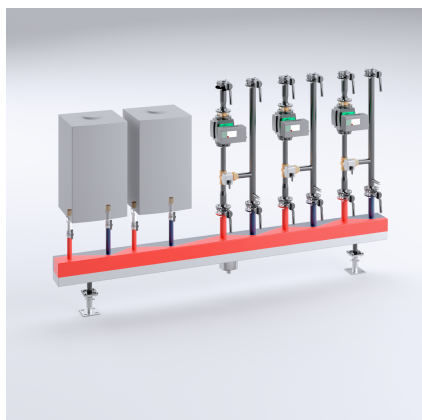

SINUS EasyFlow Unité cascades 200/200, 6 bar, 110 °C

N° d'art.: 4211373

reflex

Thinking solutions.

Caractéristiques

Température de service	-10 °C - 110 °C
Pression de service	0 bar - 6 bar
Taille de la chambre	200/200

Description